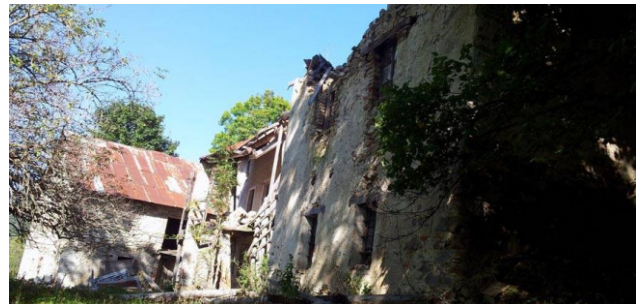

Il presente stampato ha valore puramente indicativo e non costituisce elemento contrattuale nè presupposto contrattuale.

Chiusano & C. Liguria

Via Giacomo Matteotti 133 - Sanremo (IM) - Phone number 0184840161

sanremo@chiusano.com - <https://liguria.chiusano.com>

V.A.T. 03113370013