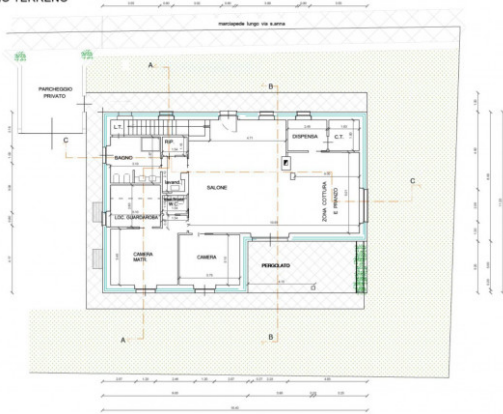

PIANTA PIANO TERRENO

PIANTA PIANO PRIMO

Il presente stampato ha valore puramente indicativo e non costituisce elemento contrattuale nè presupposto contrattuale.

Chiusano & C. Liguria

Via Giacomo Matteotti 133 - Sanremo (IM) - Phone number 0184840161