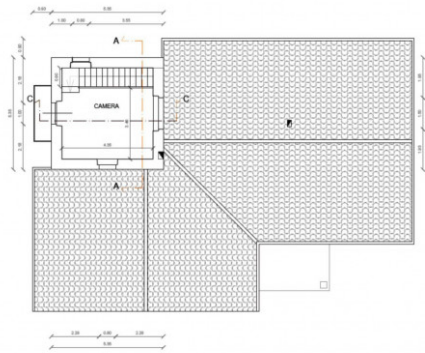

PIANTA PIANO TERRENO

PIANTA PIANO PRIMO

Il presente stampato ha valore puramente indicativo e non costituisce elemento contrattuale nè presupposto contrattuale.

Chiusano & C. Liguria

Via Giacomo Matteotti 133 - Sanremo (IM) - Phone number 0184840161