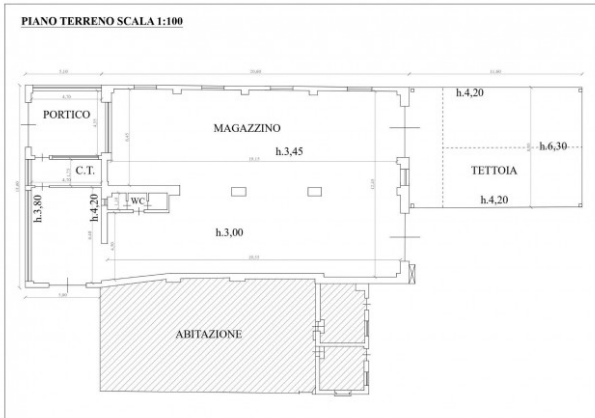

Il presente stampato ha valore puramente indicativo e non costituisce elemento contrattuale nè presupposto contrattuale.

Chiusano & C. Liguria

Via Giacomo Matteotti 133 - Sanremo (IM) - Phone number 0184840161

sanremo@chiusano.com - <https://liguria.chiusano.com>

V.A.T. 03113370013